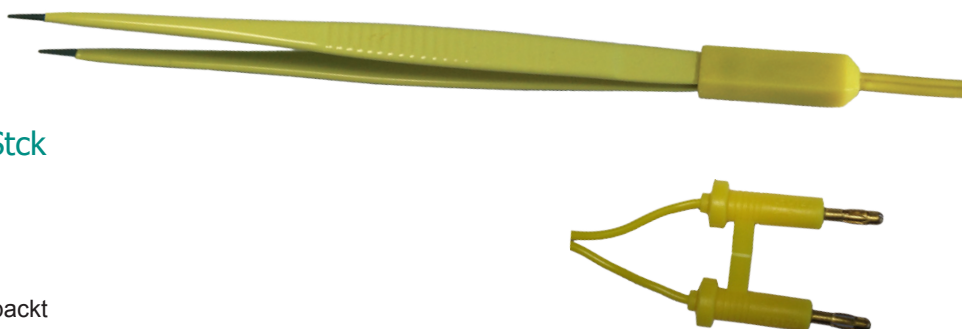

Einweg Bipolar Pinzetten

Verpackungseinheit = 12 Stck

Einweg Bipolar Koagulationspinzette, gerade,
Länge 200 mm, Spitzenbreite 1 mm,
Kabel 3 m, Stecker 2-polig international
Verpackungseinheit 12 Stück, steril, einzeln verpackt
Bestell-Nr. 241-SUBH-605711C

jetzt nur **202,80** (Verpackungseinheit)
(16,90 EUR/Stück)

10% auf alle Kaltlichtkabel mit Glasstabadapter

Zum Beispiel

Lichtleitkabel Ø 3,5 mm, Länge 3 m,
Schlauchfarbe: wasserblau, mit Adapter für Lichtquellenseite
und Endoskopseite, passend zu NeoMed und Storz

Bestell-Nr. Z4.552.WB + Z4.556 + Z4.409

jetzt nur **211,50**

Lichtleitkabel Ø 4,8 mm, Länge 3 m,
Schlauchfarbe: wasserblau, mit Adapter für Lichtquellenseite
und Endoskopseite, passend zu NeoMed und Storz